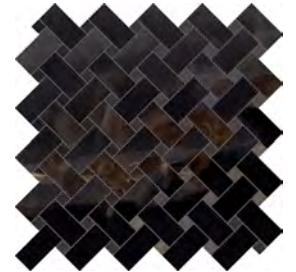

## SIZES

Intreccio  
Mosaic

2x2  
Mosaic

4x24 Bullnose

12x24

24x48

## AVAILABLE COLORS

IVORY

PINK

GREEN

BLUE

BLACK

Intreccio  
Mosaic

2x2  
Mosaic

PINK

GREEN

BLACK

BLUE

IVORY