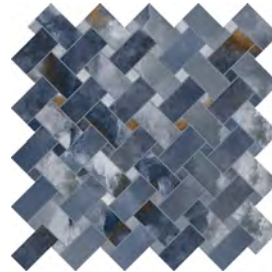

## SIZES

Intreccio  
Mosaic

2x2  
Mosaic

4x24 Bullnose

12x24

24x48

## AVAILABLE COLORS

IVORY

PINK

GREEN

BLUE

BLACK

Intreccio  
Mosaic

2x2  
Mosaic

PINK

GREEN

BLACK

BLUE

IVORY