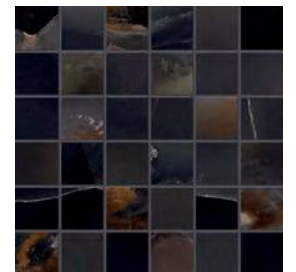

## AVAILABLE COLORS

IVORY

PINK

GREEN

BLUE

BLACK

Intreccio  
Mosaic

2x2  
Mosaic

PINK

GREEN

BLACK

BLUE

IVORY