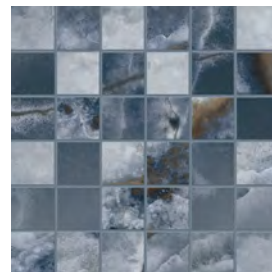

## AVAILABLE COLORS

IVORY

PINK

GREEN

BLUE

BLACK

Intreccio  
Mosaic

2x2  
Mosaic

PINK

GREEN

BLACK

BLUE

IVORY