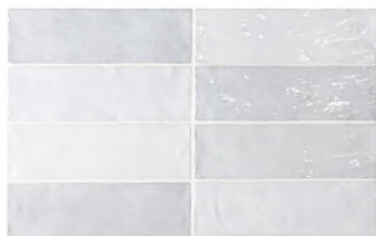

# ZELLIGE

Available Items

3"x8"

5"x5"

Blanc

3"x8"

5"x5"

Blue Reef

3"x8"

5"x5"

Botanical Green

3"x8"

5"x5"

Gris Nuage

3"x8"

5"x5"

Lavanda Blue

3"x8"

5"x5"

Wheat

Coordinating  
Jolly In All Colors

Technical Data