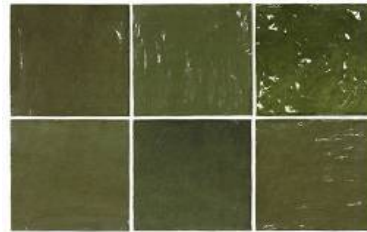

# COLLECTION

Wayne Tile  
Company

[waynetile.com](http://waynetile.com)

**GRIS NUAGE**

**WHEAT**

**BOTANICAL GREEN**

**BLUE REEF**

**BLANC**

# ZELLIGE

Available Items

3"x8"

5"x5"

Blanc

3"x8"

5"x5"

Blue Reef

3"x8"

5"x5"

Botanical Green

3"x8"

5"x5"

Gris Nuage

3"x8"

5"x5"