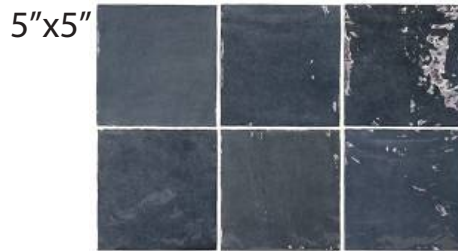

Zellige

Zellige

Available Items

3"x8"

5"x5"

Blanc

3"x8"

5"x5"

Blue Reef

3"x8"

5"x5"

Botanical Green

3"x8"

5"x5"

Gris Nuage

3"x8"

5"x5"

Lavanda Blue

3"x8"

5"x5"

Wheat

Coordinating Jolly
In All Colors