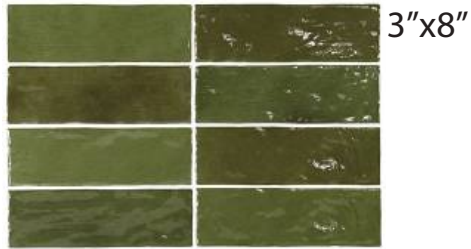

Zellige

Zellige

Available Items

3"x8"

5"x5"

Blanc

3"x8"

5"x5"

Blue Reef

3"x8"

5"x5"

Botanical Green

3"x8"

5"x5"

Gris Nuage

3"x8"

5"x5"

Lavanda Blue

3"x8"

5"x5"

Wheat

Coordinating Jolly
In All Colors