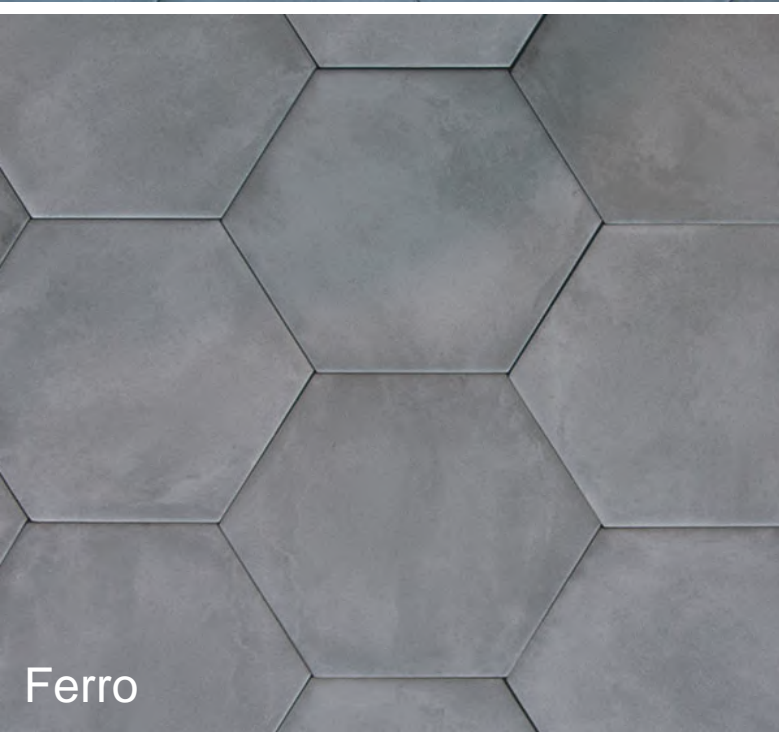

COLORI

COLLECTION

Wayne Tile
Company

waynetile.com

Blu

Salvia

Ferro

COLORI

Available Items

Acqua 3x11

Latte 3x11

Blu 3x11

Nero 3x11

Celeste 3x11

Rosa 3x11

Ferro 3x11

Salvia 3x11

Glicine 3x11

Tabacco 3x11

COLORI

Available Items

7" Hexagon

Acqua Hexagon

Glicine Hexagon