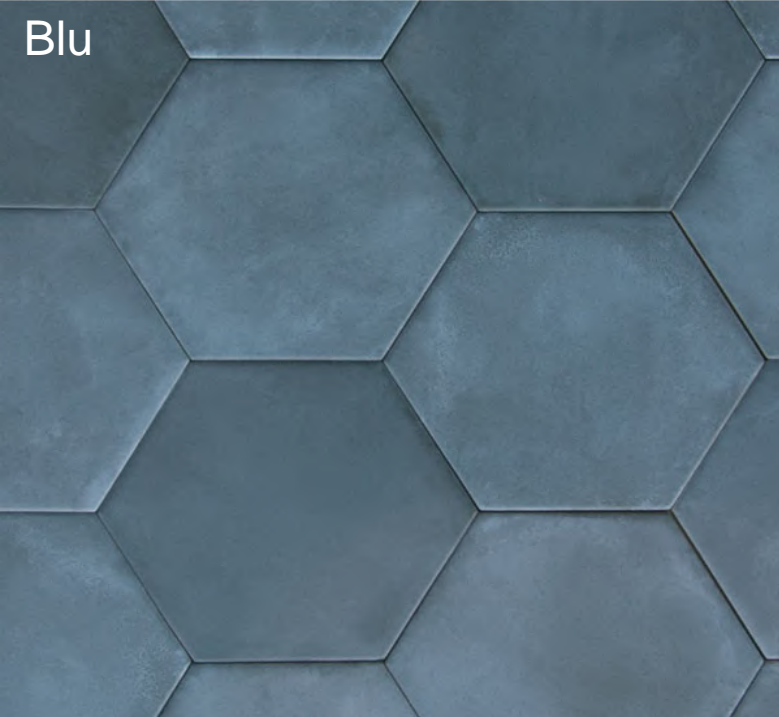

COLORI

COLLECTION

Wayne Tile
Company

waynetile.com

Blu

Salvia

Ferro

COLORI

Available Items

Acqua 3x11

Latte 3x11

Blu 3x11

Nero 3x11

Celeste 3x11

Rosa 3x11

Ferro 3x11

Salvia 3x11

Glicine 3x11

Tabacco 3x11

COLORI

Available Items

7" Hexagon

Acqua Hexagon

Glicine Hexagon

Salvia Hexagon

Blu Hexagon

Latte Hexagon

Tabacco Hexagon

Celeste Hexagon

Nero Hexagon

Ferro Hexagon

Rosa Hexagon