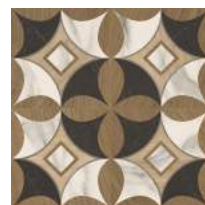

Glam 03

Glam 05

Elite 01

Elite 03

Elite 05

Note: Individual tiles may not show the complete pattern

Mingle

Technical Data

Piastrelle con lieve variazione di tono e disegno

Fliessen mit leicht unterschiedlichen Tonalitäten und Muster

Carreaux avec faible différence de nuance et structure

Плитка с легким изменением тона и рисунка